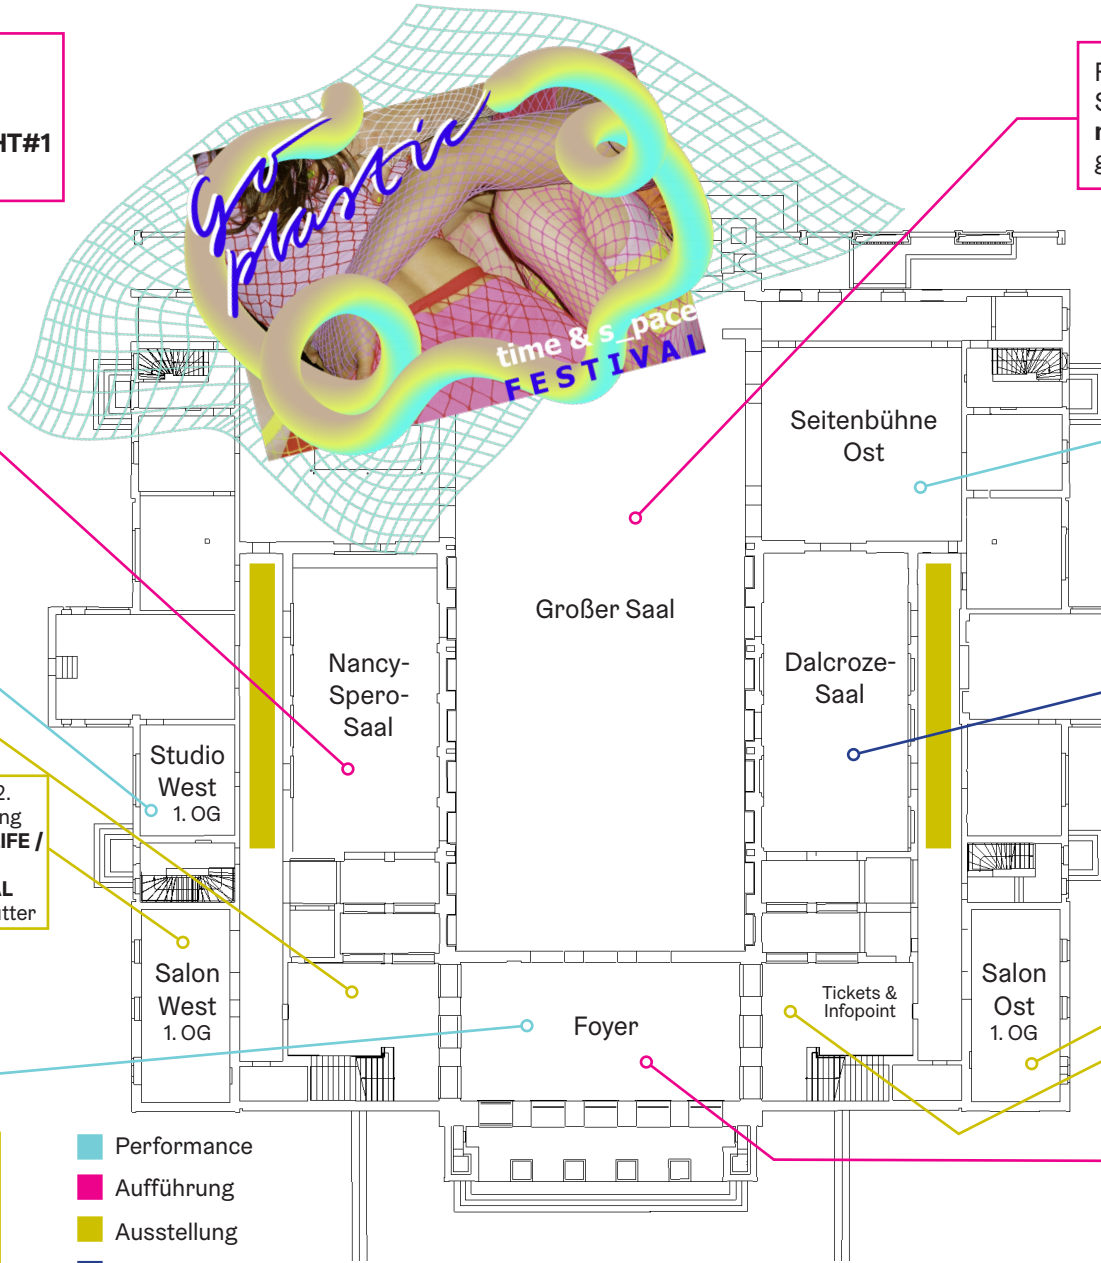

www.hellerau.org/time-space

Fr 25.11. 18:00 Uhr  
Sa 26.11. 18:00 Uhr  
**Am Königsweg nach Elfriede Jelinek – MACHT#1**  
the guts company

Fr 25.11. 20:00 Uhr  
Sa 26.11. 20:00 Uhr  
**mind the rage**  
go plastic company

Do 01.12.  
Durational  
17:00 – 18:30 Uhr  
21:30 – 23:00 Uhr

Fr 02.12.  
Durational  
17:00 – 18:30 Uhr  
20:00 – 21:30 Uhr  
je 10 Minuten, max. 2 Personen

Sa 03.12. 17:00 – 22:00 Uhr  
Installation/Set ohne Performance  
begehbar