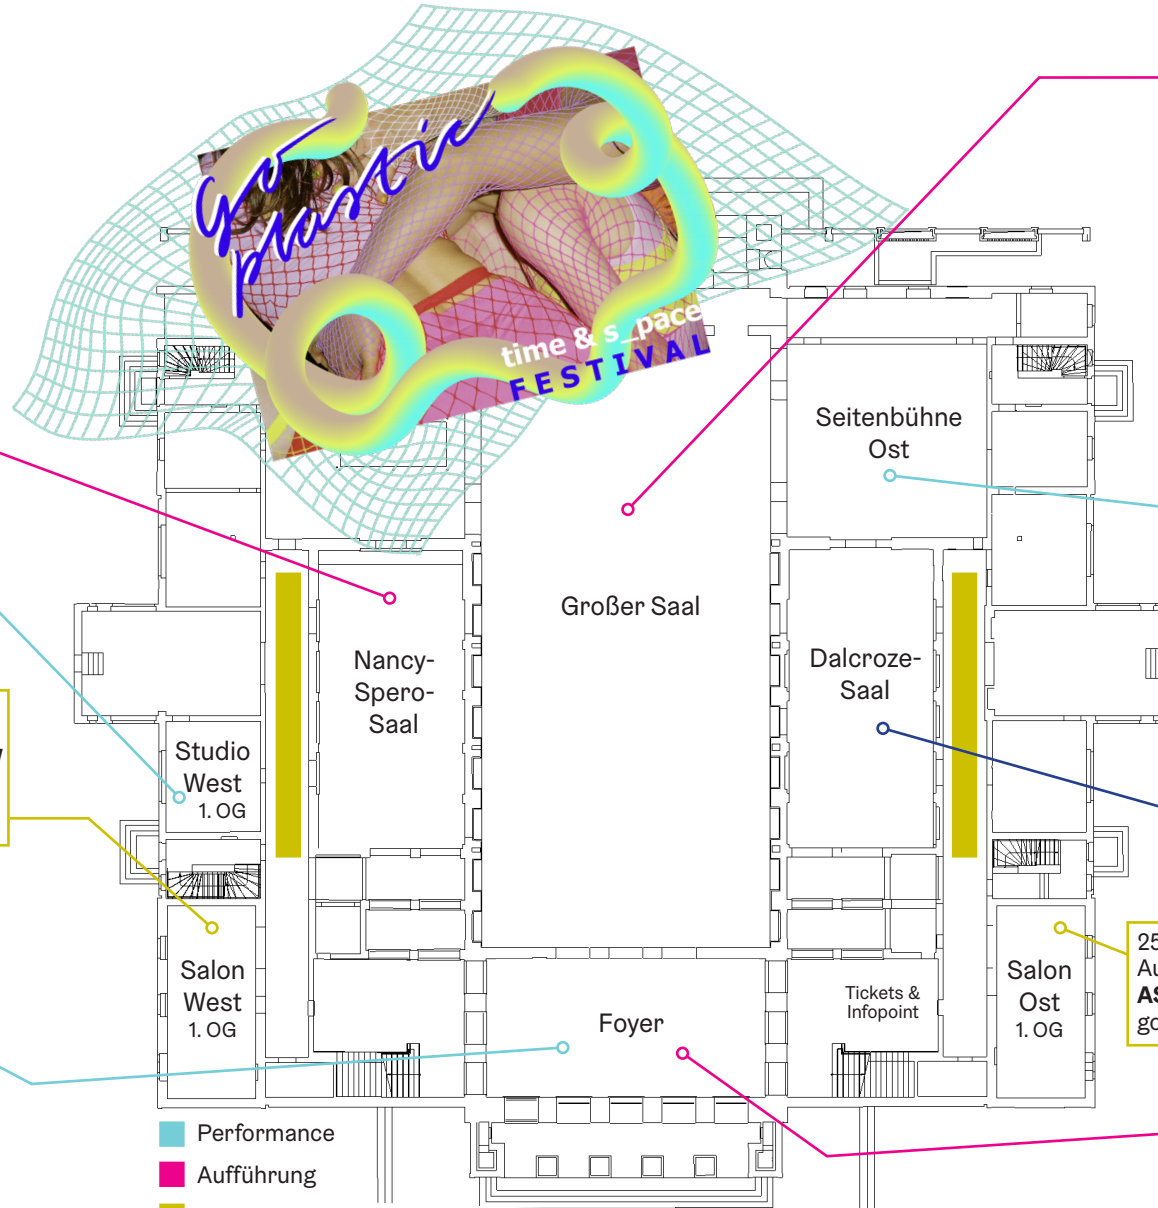

www.hellerau.org/time-space

Do 01.12. 19:00 Uhr
EDEN – Die Stimmung war ganz gut bis zum Schluss
HARTMANNMUELLER

Fr 02.12. 19:00 & 19:45 Uhr
Clouds for tomorrow
Miller de Nobili

Sa 03.12. 19:00 Uhr
ContentContent – The Musical
Caroline Beach & Joseph Hernandez

Do 01.12. 17:00 Uhr
Fr 02.12. 17:00 Uhr
Durational
Dance Together One Last Time
Joseph Hernandez

Sa 03.12.
Cinema Lounge

25. – 03.12.
Ausstellung
A STILL LIFE / ACTING MATERIAL
Enrico Sutter

Do 01.12. 17:30 & 22:00 Uhr
Fr 02.12. 17:30 & 19:15 Uhr
Durational + Installation
SOFT FOCUS
Plan Mee / Eva Borrmann & Arina Essipowitsch

Do 01.12. 18:00 & 20:00 Uhr
Extracts of Acid
Pinkmetalpetal Productions

Sa 03.12. 18:00 & 21:15 Uhr
It took my breath away. About Covid? No it's Shirley Not!
Douglas Bateman

Sa 03.12. 20:30 Uhr
Babae
Joy Alpuerto Ritter

Do 01.12.
Durational
17:00 – 18:30 Uhr
21:30 – 23:00 Uhr

Fr 02.12.
Durational
17:00 – 18:30 Uhr
20:00 – 21:30 Uhr
je 10 Minuten, max. 2 Personen

Sa 03.12. 17:00 – 22:00 Uhr
Installation/Set ohne Performance
begehbar

MOTEL VIBES
go plastic company

Fr 02.12. 21:30 Uhr
Cocktail Napkin und Dolphin Boys

Sa 03.12. 22:00 Uhr
ZWEATLANA
im Anschluss
Party mit DJ M.over

25. – 03.12.
Ausstellung
ASPHALTWELTEN
go plastic company

Auswärts
Bowling- und Kegelbahn des VfB Klotzsche-Hellerau e.V.,
Start: Foyer Festspielhaus
Do 01.12. 20:30 Uhr
WE'RE USED TO BEING DARKER
go plastic company

- Performance
- Aufführung
- Ausstellung
- Musik

1. OG in den Gängen 25. – 03.12.
Fotoausstellung
Thomas Victor, Adam Dreessen,
Jana Mila Lippitz & Josefine Schulz